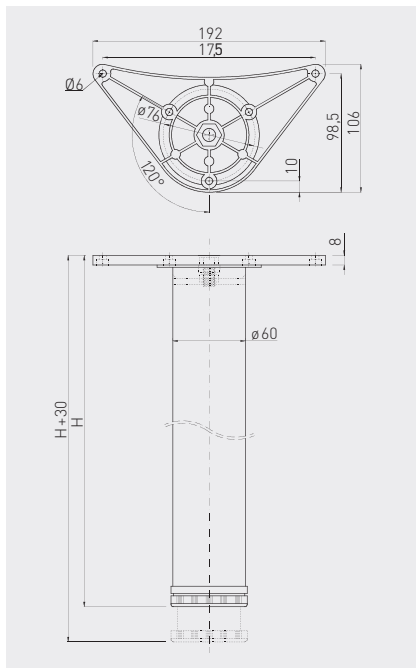

Noga G6 z regulacją
Adjustable leg G6
Опора G6 с регулировкой

		 H mm		
NM-G60710-01		710 + 30	chrom / chrome / хром	ZnAl, stal ZnAl, steel ZnAl, сталь
NM-G60710-02			satyna / satin / сатин	
NM-G60710-03			mosiądz / brass / латунь	
NM-G60710-05			aluminium / aluminium / алюминий	
NM-G60710-06			stal szczotkowana / brushed steel / шлифованная сталь	
NM-G60710-20			czarny / black / чёрный	
NM-G60710-80		srebrny / silver / серебристый		
NM-G60820-01		820 + 30	chrom / chrome / хром	
NM-G60820-05			aluminium / aluminium / алюминий	
NM-G60820-06			stal szczotkowana / brushed steel / шлифованная сталь	
NM-G60820-20			czarny / black / чёрный	
NM-G61100-01		1100 + 30	chrom / chrome / хром	
NM-G61100-20			czarny / black / чёрный	